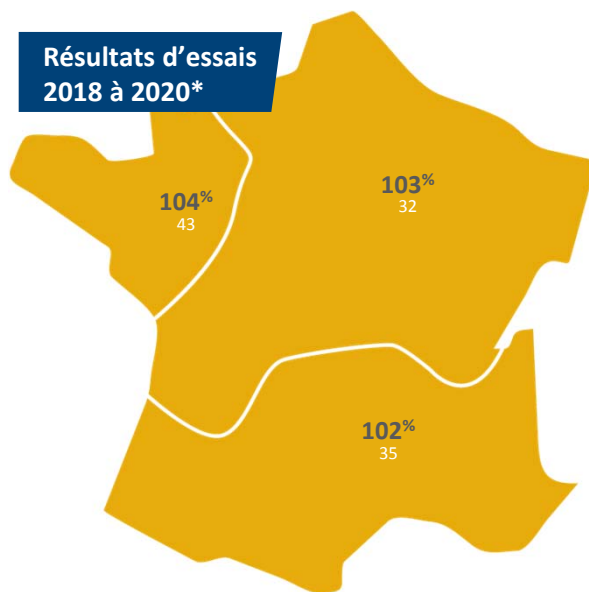

Rendements récoltes 2018 à 2020*

Exemple : Ouest
104% : rendement en % de la MG
43 : nombre d'essais

Vos avantages

dans la plupart des situations :

- / optimiser votre récolte (rendement, régularité, PS)
- / raisonner votre programme fongicide contre les maladies du feuillage
- / disposer d'une souplesse en date de semis
- / augmenter votre volume paille :