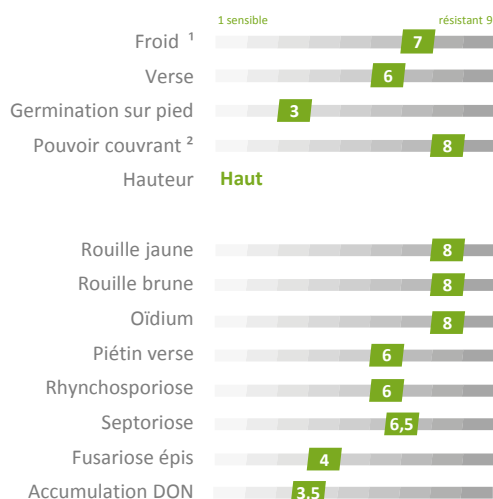

Accidents de végétation et maladies