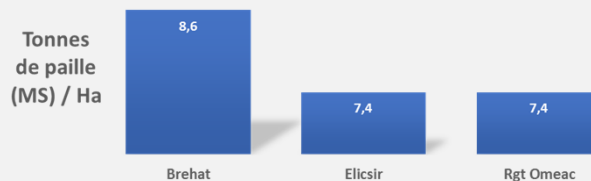

Sources : ARVALIS-Institut du végétal 2020 - CTPS, ¹ critère à confirmer, ² Florimond Desprez

Dossier technique complet sur : www.florimond-desprez.fr

Les renseignements fournis dans ce document ne sont donnés qu'à titre indicatif et peuvent varier en fonction des conditions climatiques et écologiques ainsi que des techniques culturales. La résistance aux maladies concerne les maladies ou souches actuellement connues et étudiées en France.
S.A.S. Maison Florimond Desprez – RCS 458 500 170 – Août 2020 – Crédit Photos : Florimond Desprez

**FLORIMOND
DESPREZ**